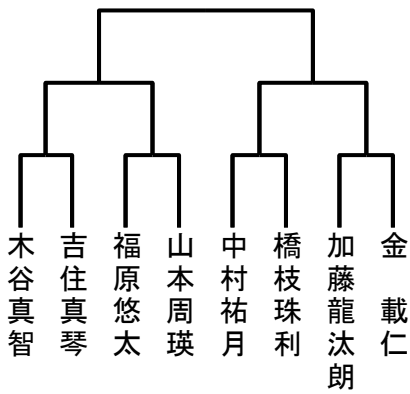

小学 赤帯の部

小学 青帯の部

小学 白帯の部

小学 黄帯の部

小学 緑帯の部

高校生以上 一段

高校生以上 二段

中学生 女子の部	橋枝沙輝	青木香桃	伊藤千穂
橋枝沙輝			
青木香桃			
伊藤千穂			

学生 有級の部	齋藤拓海	尾朝奏仁	大保衡嗣
齋藤拓海			
尾朝奏仁			
大保衡嗣			

有段 中学生の部	日下敬介	岡田嵐士	青木一翔
日下敬介			
岡田嵐士			
青木一翔			

成年 有級の部

幼稚園の部

マツギ小学 1、2年生の部

マツギ小学 3年生の部

マツギ小学 4年生の部

マツギ小学 6年生の部