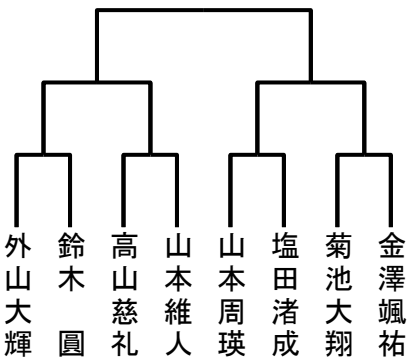

### スケジュール

トゥル		マツソギ
小学	黄帯の部 (7試合)	小学1, 2年生の部 (4試合)
小学	緑帯の部 (6試合)	小学1年女子の部 (2~3試合)
小学	青帯の部 (7試合)	小学 3年の部 (4試合)
小学	赤帯の部 (6試合)	小学 4年の部 (7試合)
小学	白帯の部 (5試合)	小学 5年の部 (2~3試合)
	幼稚園生の部 (4試合)	小学 6年の部 (5試合)
	成年有級の部 (3試合)	中学生 女子の部 (2~3試合)
	中学生女子の部 (3試合)	ベテラン男子の部 (1試合)
	学生 有級の部 (3試合)	成年 有級の部 (1試合)
	有段 中学の部 (3試合)	成年女子 有段の部 (1試合)
	高校生以上一段 (6試合)	中学生 男子有段の部 (1試合)
	高校生以上二段 (3試合)	高校生 有段の部 (1試合)
		成年 男子有段の部 (1試合)

小学 赤帯の部

小学 青帯の部

小学 白帯の部

小学 黄帯の部

小学 緑帯の部

高校生以上 一段

高校生以上 二段

中学生 女子の部	橋枝沙輝	青木香桃	伊藤千穂
橋枝沙輝			
青木香桃			
伊藤千穂			