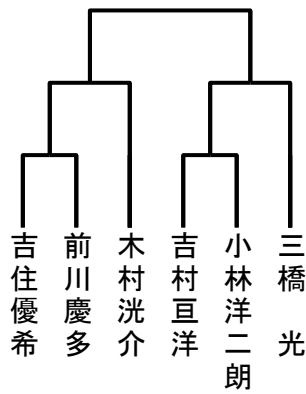

小学 赤帯の部

小学 青帯の部

小学 白帯の部

小学 黄帯の部

小学 緑帯の部

高校生以上 一段

高校生以上 二段

中学生 女子の部	橋枝沙輝	青木香桃	伊藤千穂
橋枝沙輝			
青木香桃			
伊藤千穂			

学生 有級の部	齋藤拓海	尾朝奏仁	大保衡嗣
齋藤拓海			
尾朝奏仁			
大保衡嗣			

有段 中学生の部	日下敬介	岡田嵐士	青木一翔
日下敬介			
岡田嵐士			
青木一翔			

成年 有級の部

幼稚園の部

マツギ小学 1、2年生の部

マツギ小学 3年生の部

マツギ小学 4年生の部

マツギ小学 6年生の部