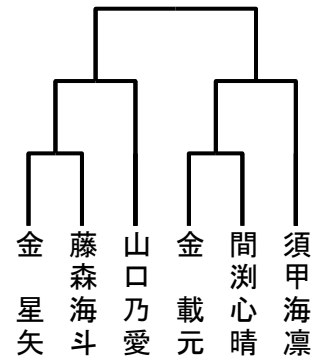

### スケジュール

トゥル		マツソギ
小学	黄帯の部 (7試合)	小学1, 2年生の部 (4試合)
小学	緑帯の部 (6試合)	小学1年女子の部 (2~3試合)
小学	青帯の部 (7試合)	小学 3年の部 (4試合)
小学	赤帯の部 (6試合)	小学 4年の部 (7試合)
小学	白帯の部 (5試合)	小学 5年の部 (2~3試合)
	幼稚園生の部 (4試合)	小学 6年の部 (5試合)
	成年有級の部 (3試合)	中学生 女子の部 (2~3試合)
	中学生女子の部 (3試合)	ベテラン男子の部 (1試合)
	学生 有級の部 (3試合)	成年 有級の部 (1試合)
	有段 中学の部 (3試合)	成年女子 有段の部 (1試合)
	高校生以上一段 (6試合)	中学生 男子有段の部 (1試合)
	高校生以上二段 (3試合)	高校生 有段の部 (1試合)
		成年 男子有段の部 (1試合)

小学 赤帯の部

小学 青帯の部

小学 白帯の部

小学 黄帯の部

小学 緑帯の部

高校生以上 一段

高校生以上 二段

中学生 女子の部	橋枝沙輝	青木香桃	伊藤千穂
橋枝沙輝			
青木香桃			
伊藤千穂			