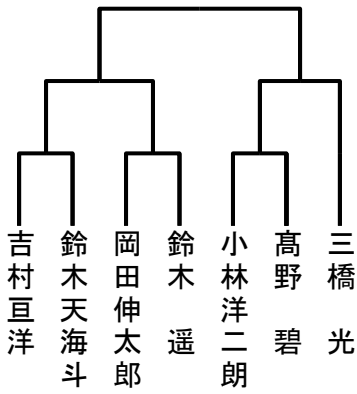

小学 赤帯の部

小学 青帯の部

小学 白帯の部

小学 黄帯の部

小学 緑帯の部

高校生以上 一段

高校生以上 二段

中学生 女子の部	橋枝沙輝	青木香桃	伊藤千穂
橋枝沙輝			
青木香桃			
伊藤千穂			

学生 有級の部	齋藤拓海	尾朝奏仁	大保衡嗣
齋藤拓海			
尾朝奏仁			
大保衡嗣			

有段 中学生の部	日下敬介	岡田嵐士	青木一翔
日下敬介			
岡田嵐士			
青木一翔