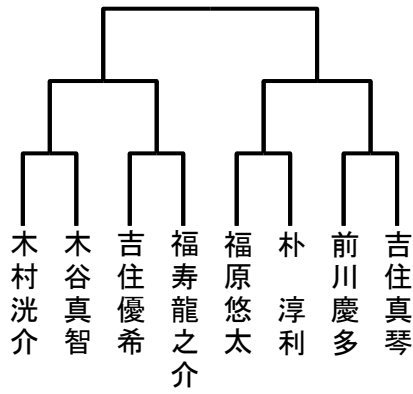

小学 赤帯の部

小学 青帯の部

小学 白帯の部

小学 黄帯の部

小学 緑帯の部

高校生以上 一段

高校生以上 二段

中学生 女子の部	橋枝沙輝	青木香桃	伊藤千穂
橋枝沙輝			
青木香桃			
伊藤千穂			

学生 有級の部	齋藤拓海	尾朝奏仁	大保衡嗣
齋藤拓海			
尾朝奏仁			
大保衡嗣			

有段 中学生の部	日下敬介	岡田嵐士	青木一翔
日下敬介			
岡田嵐士			
青木一翔