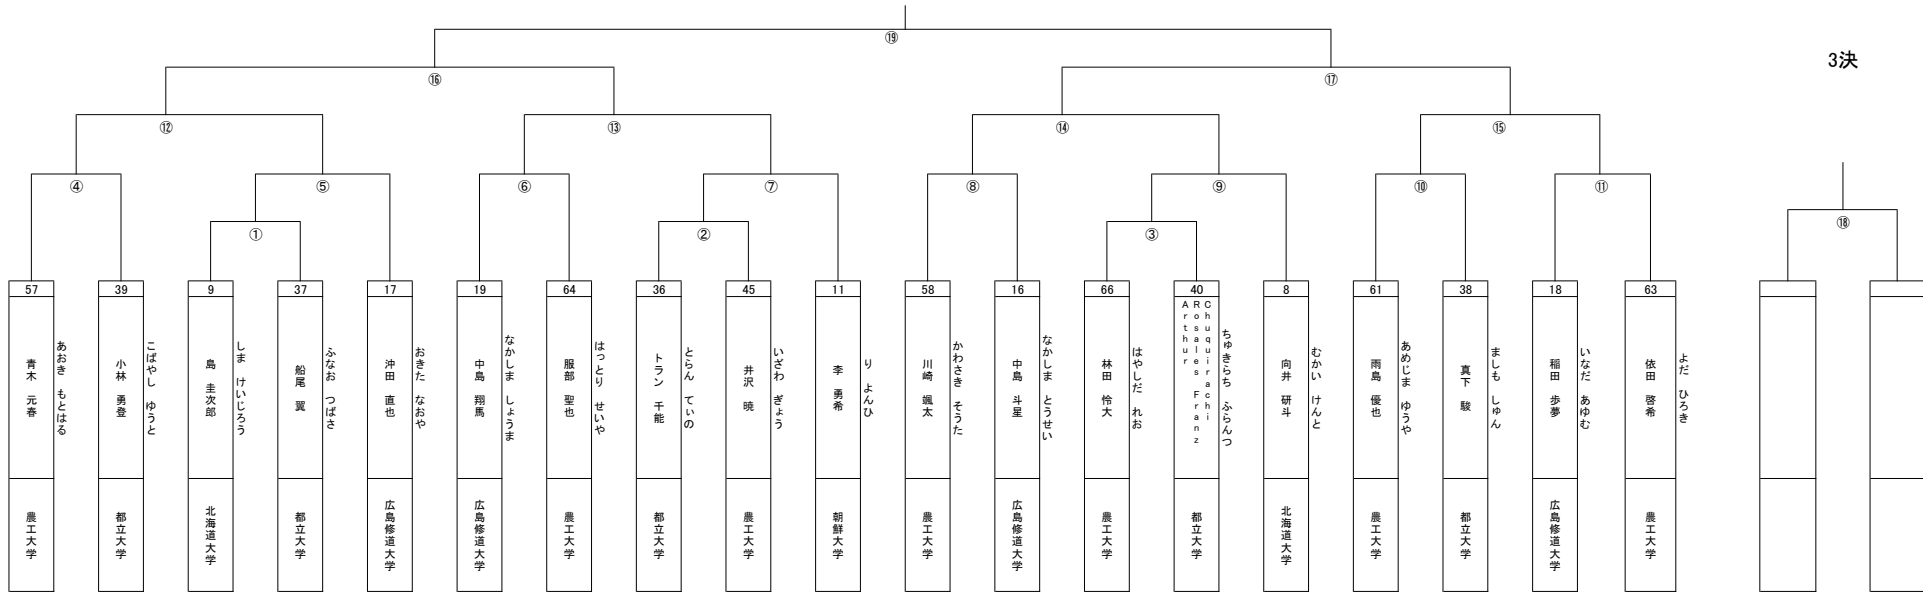

トウル女子黄帯の部

3決

トウル女子緑帯の部

優勝

3決

トウル女子青帯の部

3決

トウル男子黄帯の部