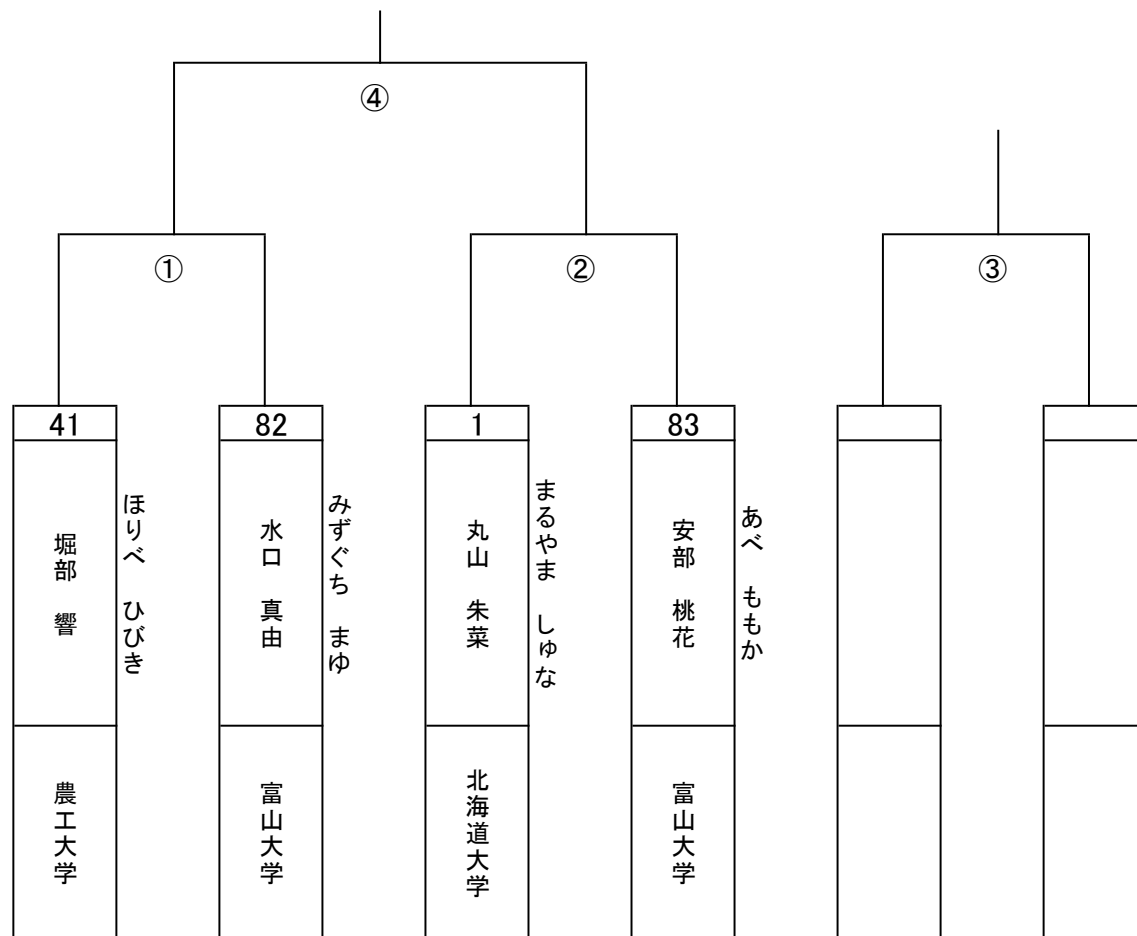

マツギ有級女子-47kg

3決