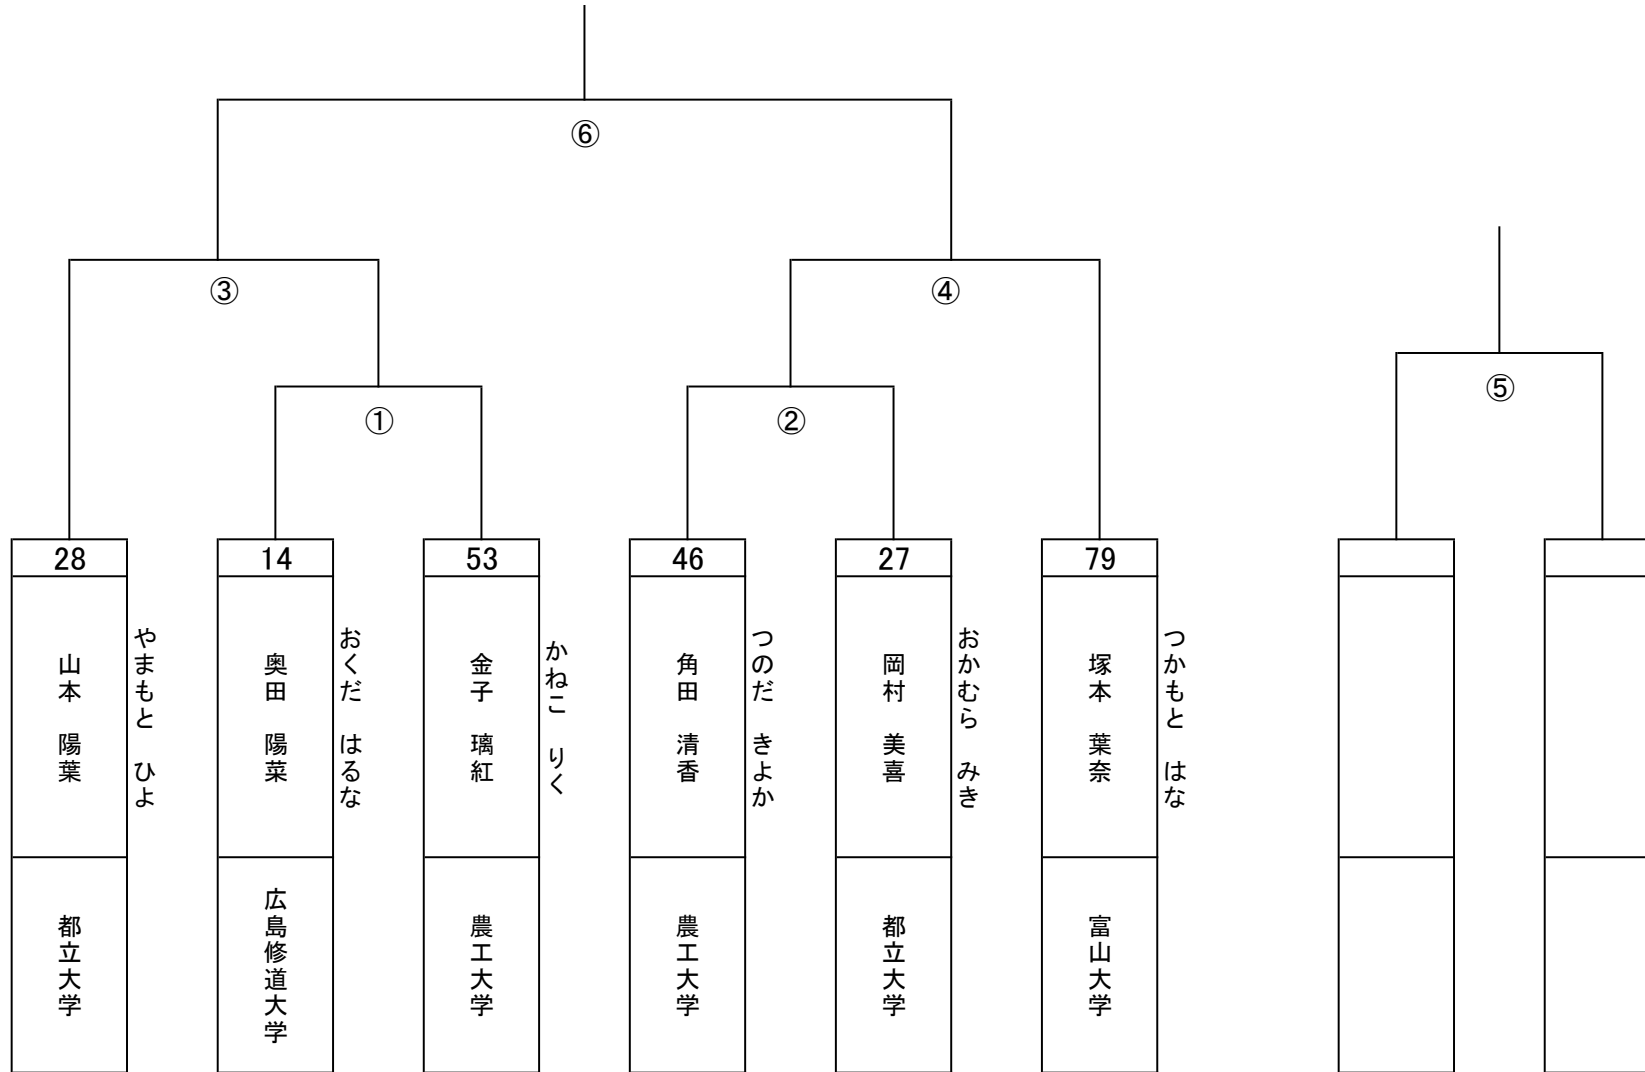

トウル女子黄帯の部

3決

トウル女子緑帯の部

優勝

3決

トウル女子青帯の部

3決

トウル男子黄帯の部