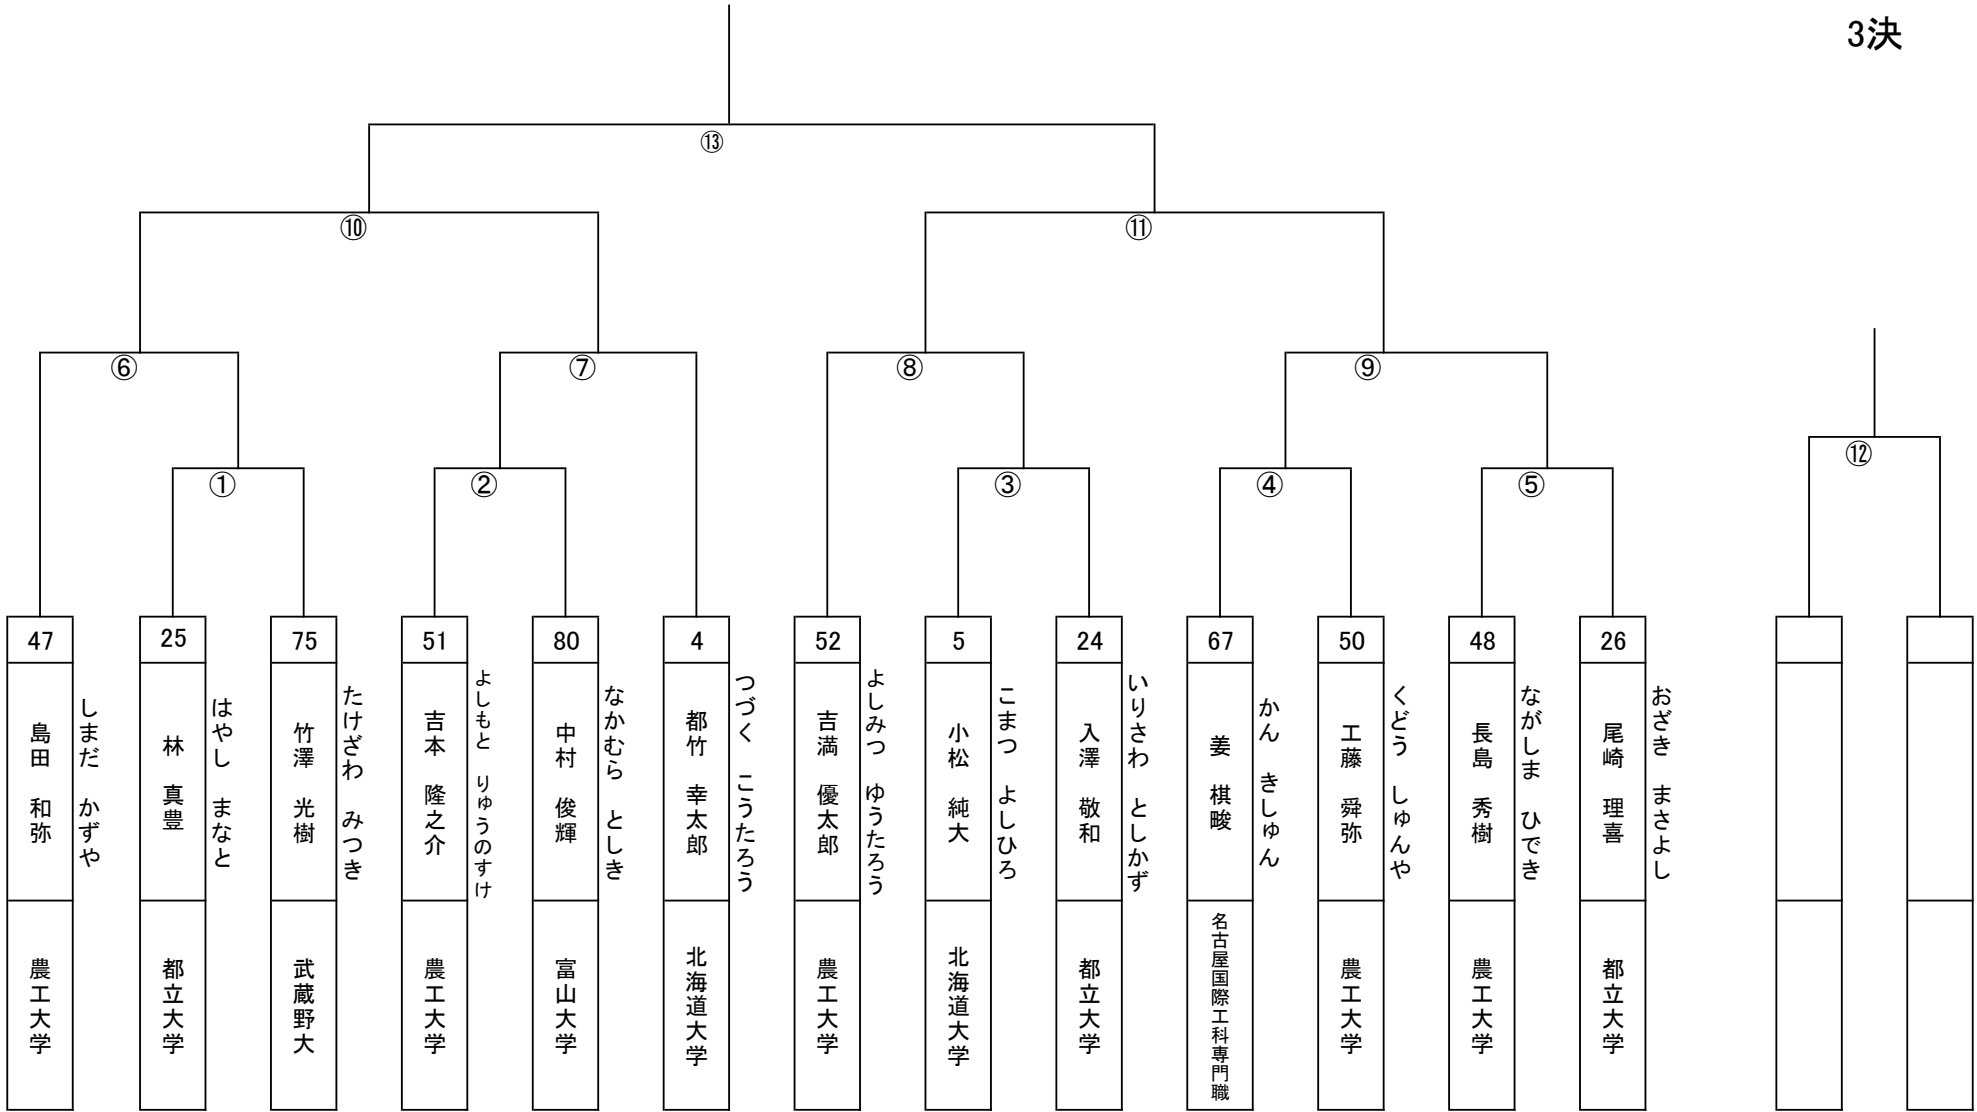

トウル男子緑帯の部

3決