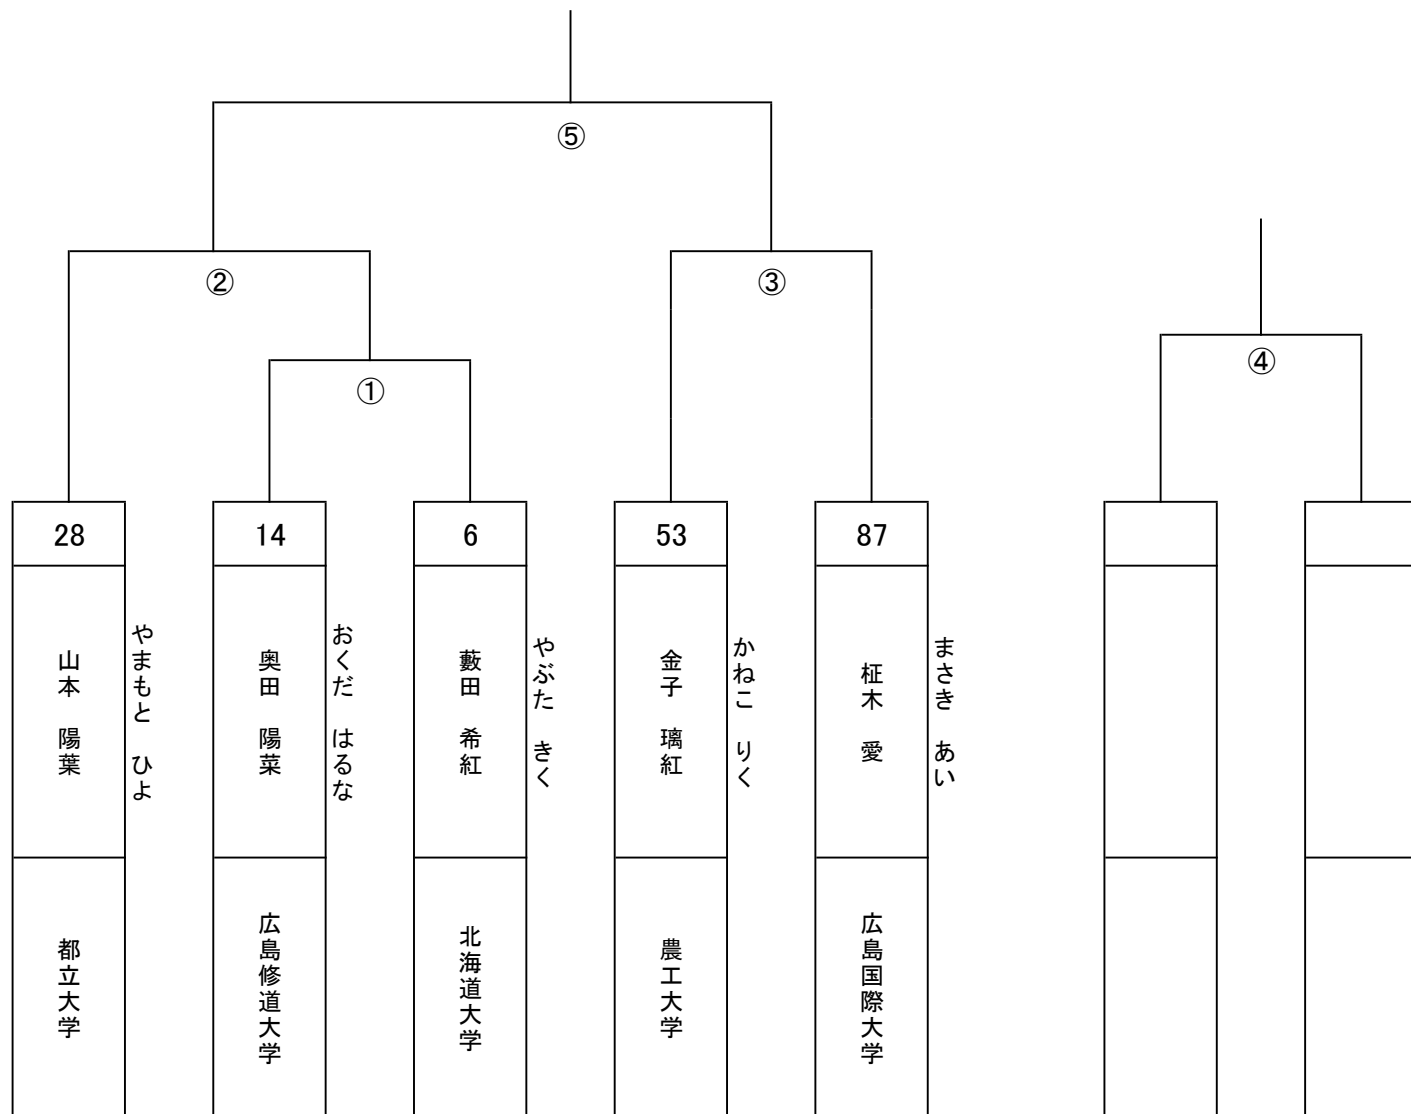

マツギ有級女子-47kg

3決

マツギ有級女子-52kg

3決

マツギ有級女子-57kg

3決

マツギ有級男子-52kg

3決