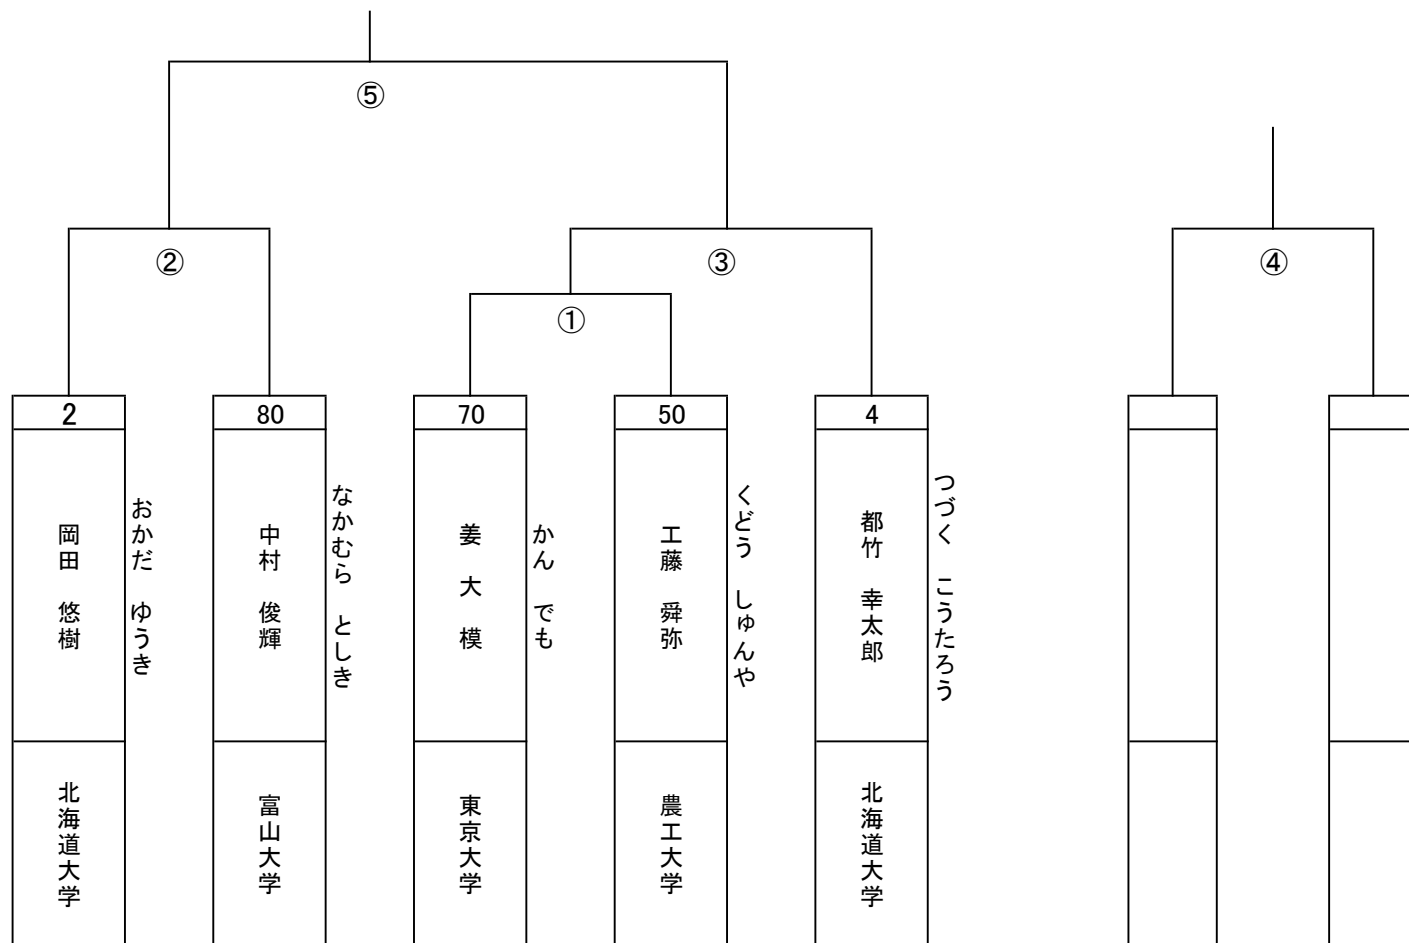

マツギ有級男子-58kg

3決

マツギ有級男子-64kg

3決

マツギ有級男子-71kg

3決

マツギ有段男子の部

3決