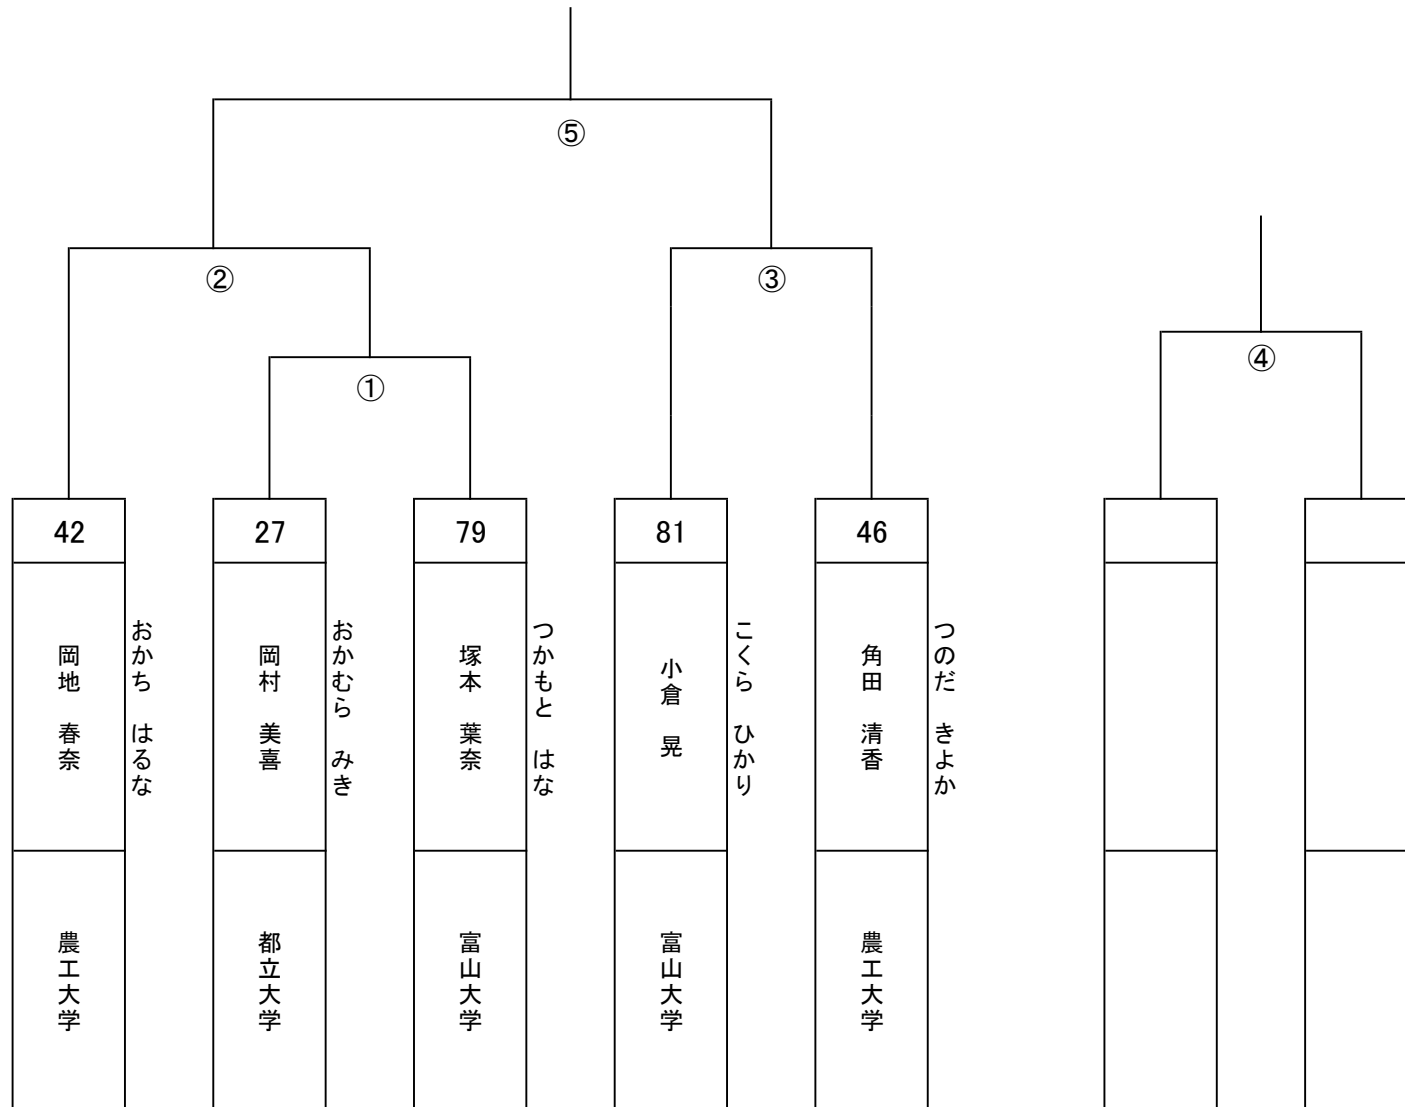

マツギ有級女子-52kg

3決