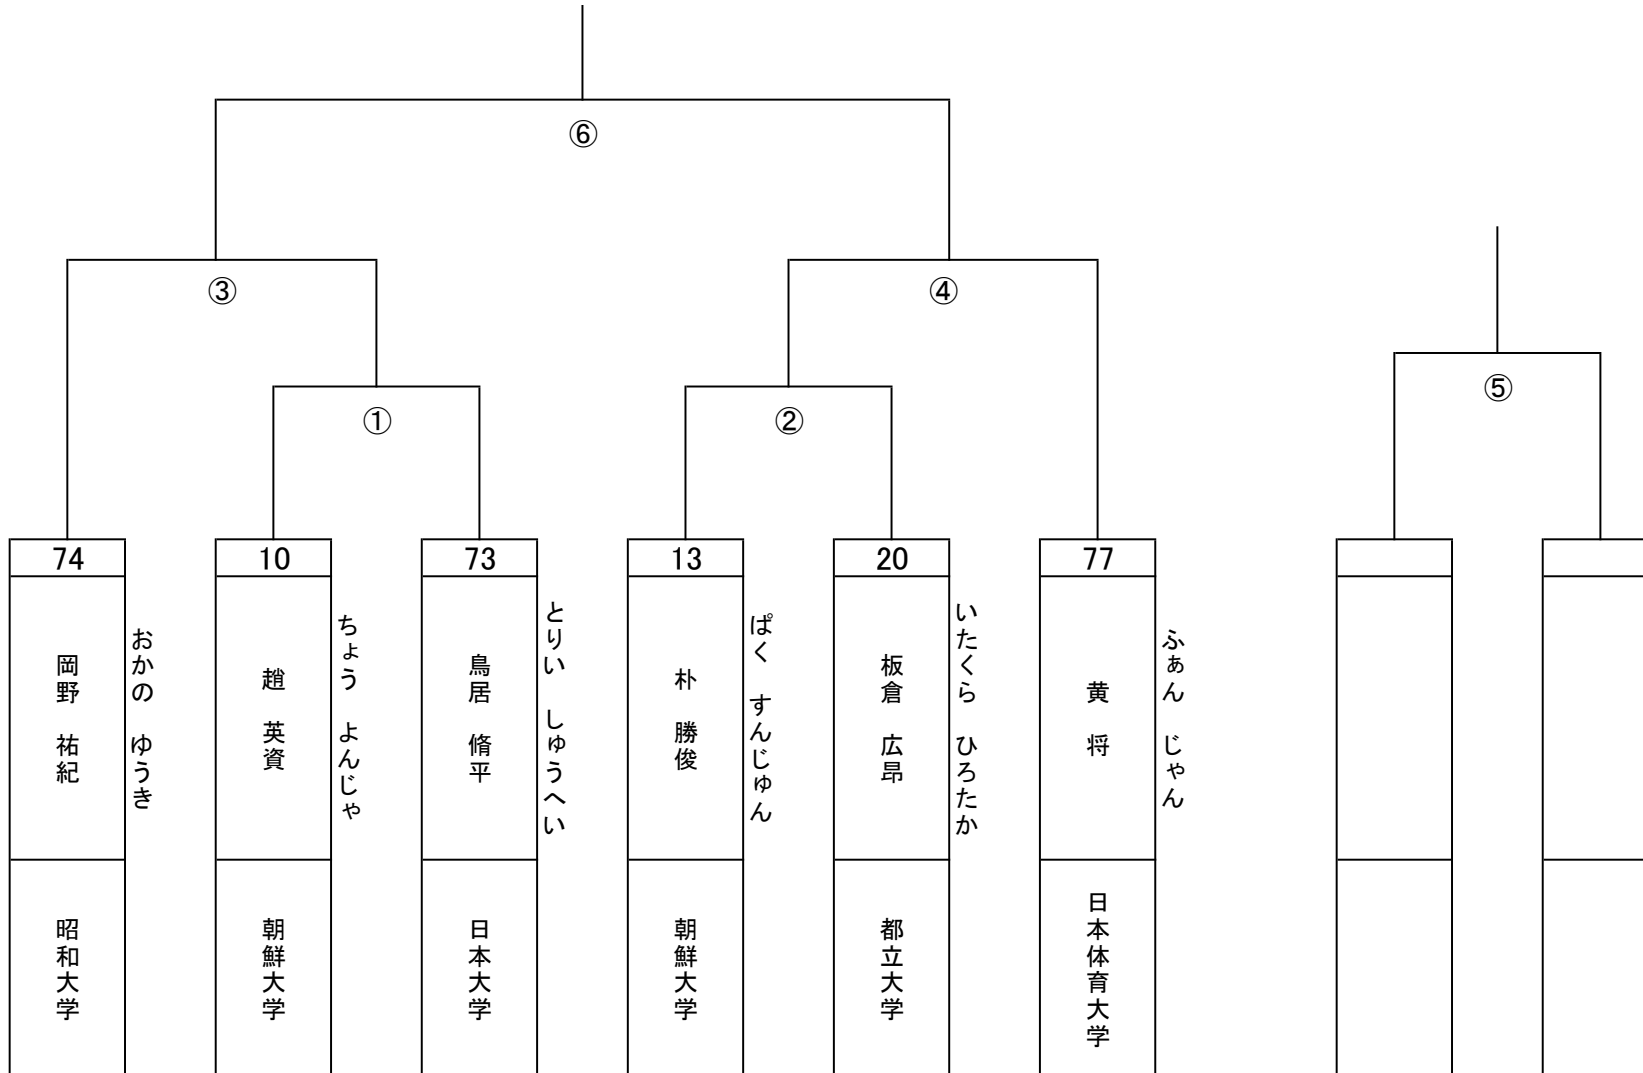

トウル男子緑帯の部

3決

トウル男子青帯の部

3決

トウル男子赤帯の部

3決

トウル男子有段の部

3決