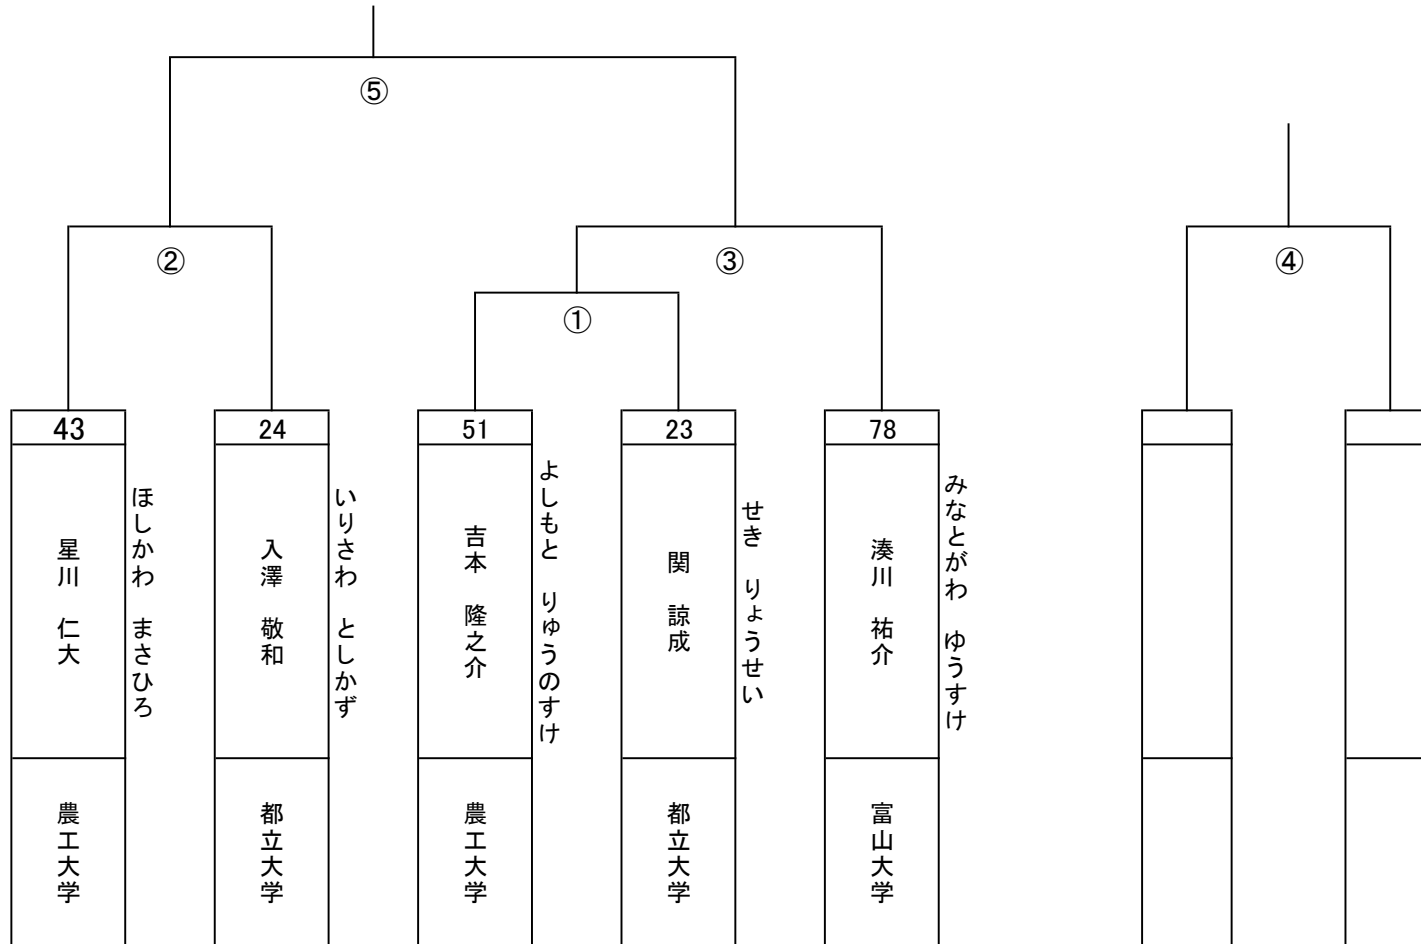

マツギ有級女子-47kg

3決

マツギ有級女子-52kg

3決

マツギ有級女子-57kg

3決

マツギ有級男子-52kg

3決