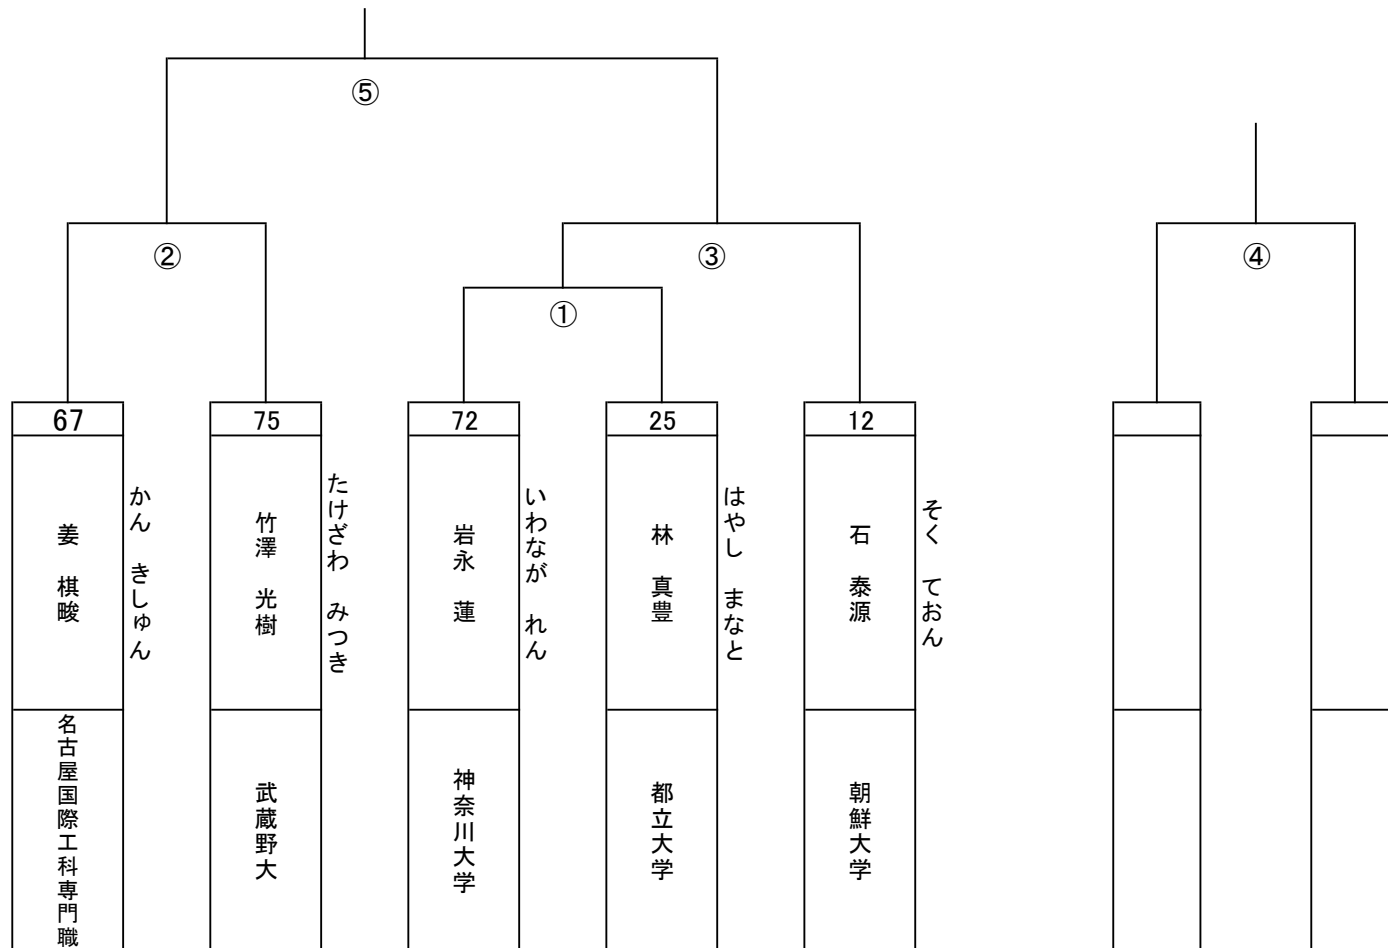

マツギ有級男子-64kg

3決