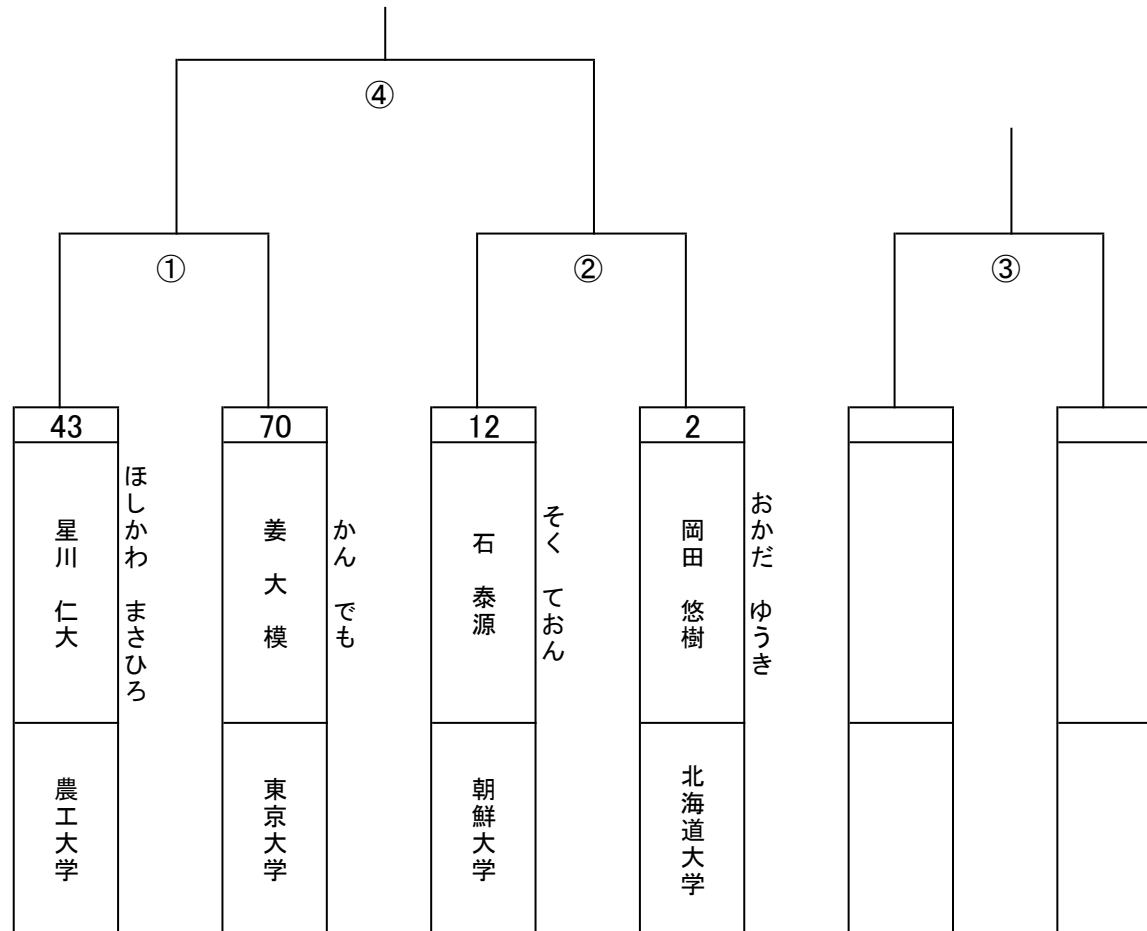

トウル男子緑帯の部

3決

トウル男子青帯の部

3決

トウル男子赤帯の部

3決

トウル男子有段の部

3決