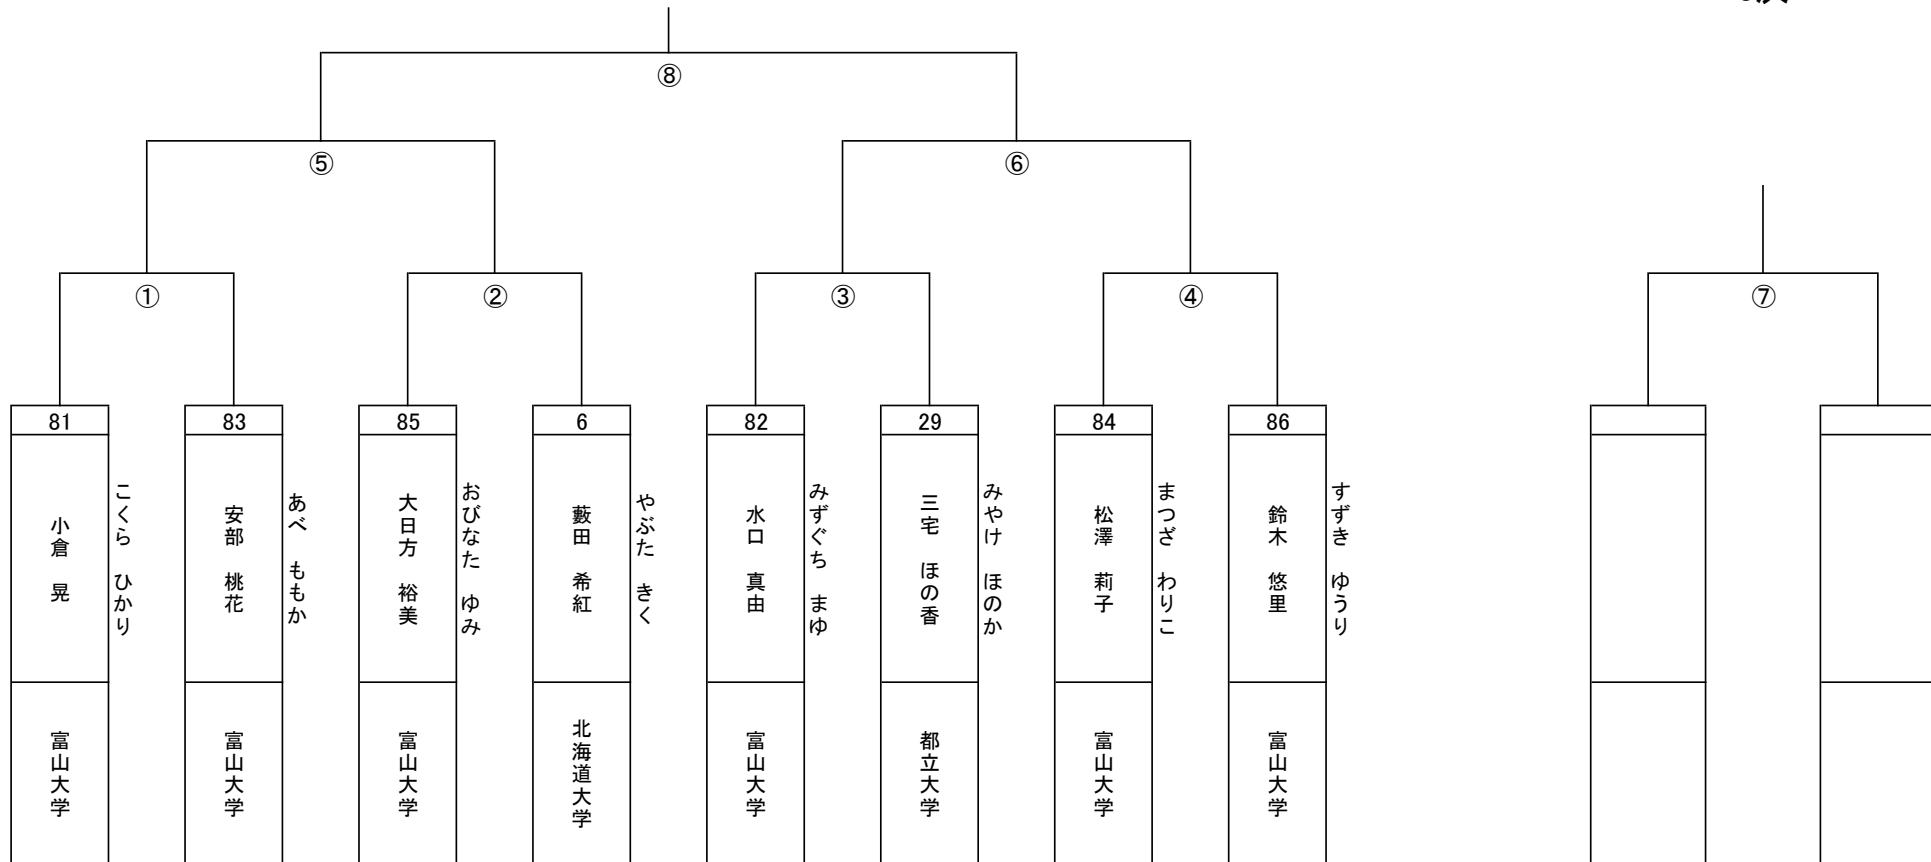

トウル女子緑帯の部

優勝

3決