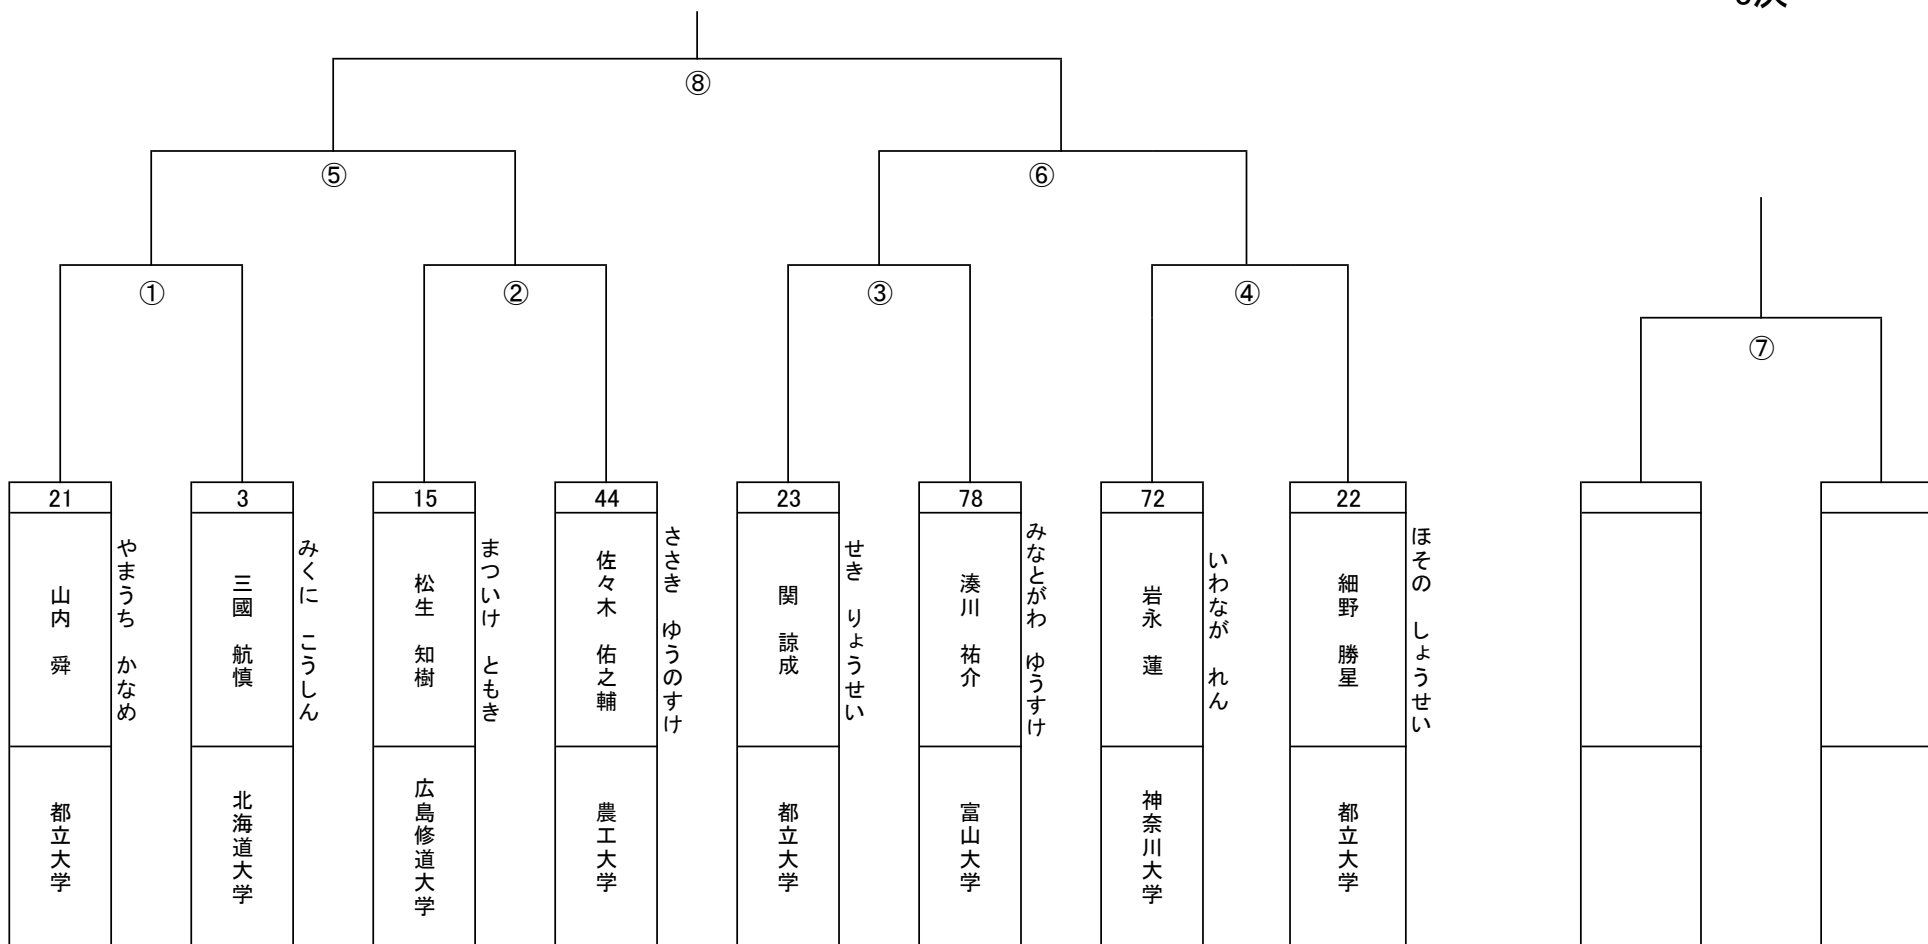

トウル男子青帯の部

3決