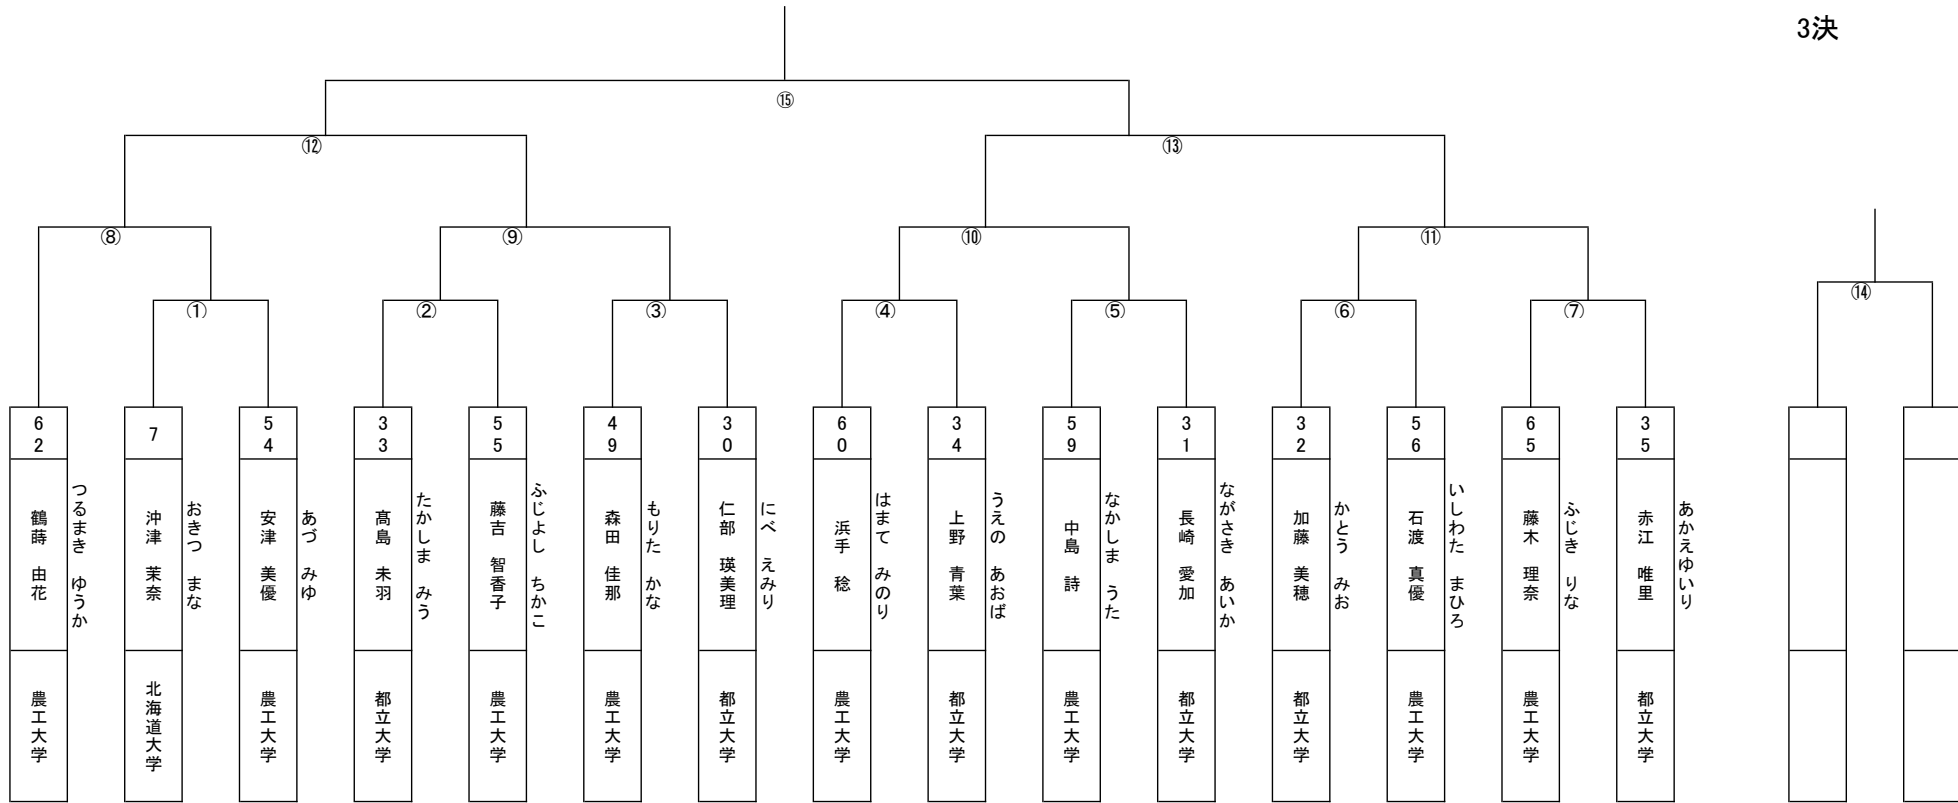

トウル女子黄帯の部

3決

トウル女子緑帯の部

優勝

3決

トウル女子青帯の部

3決

トウル男子黄帯の部