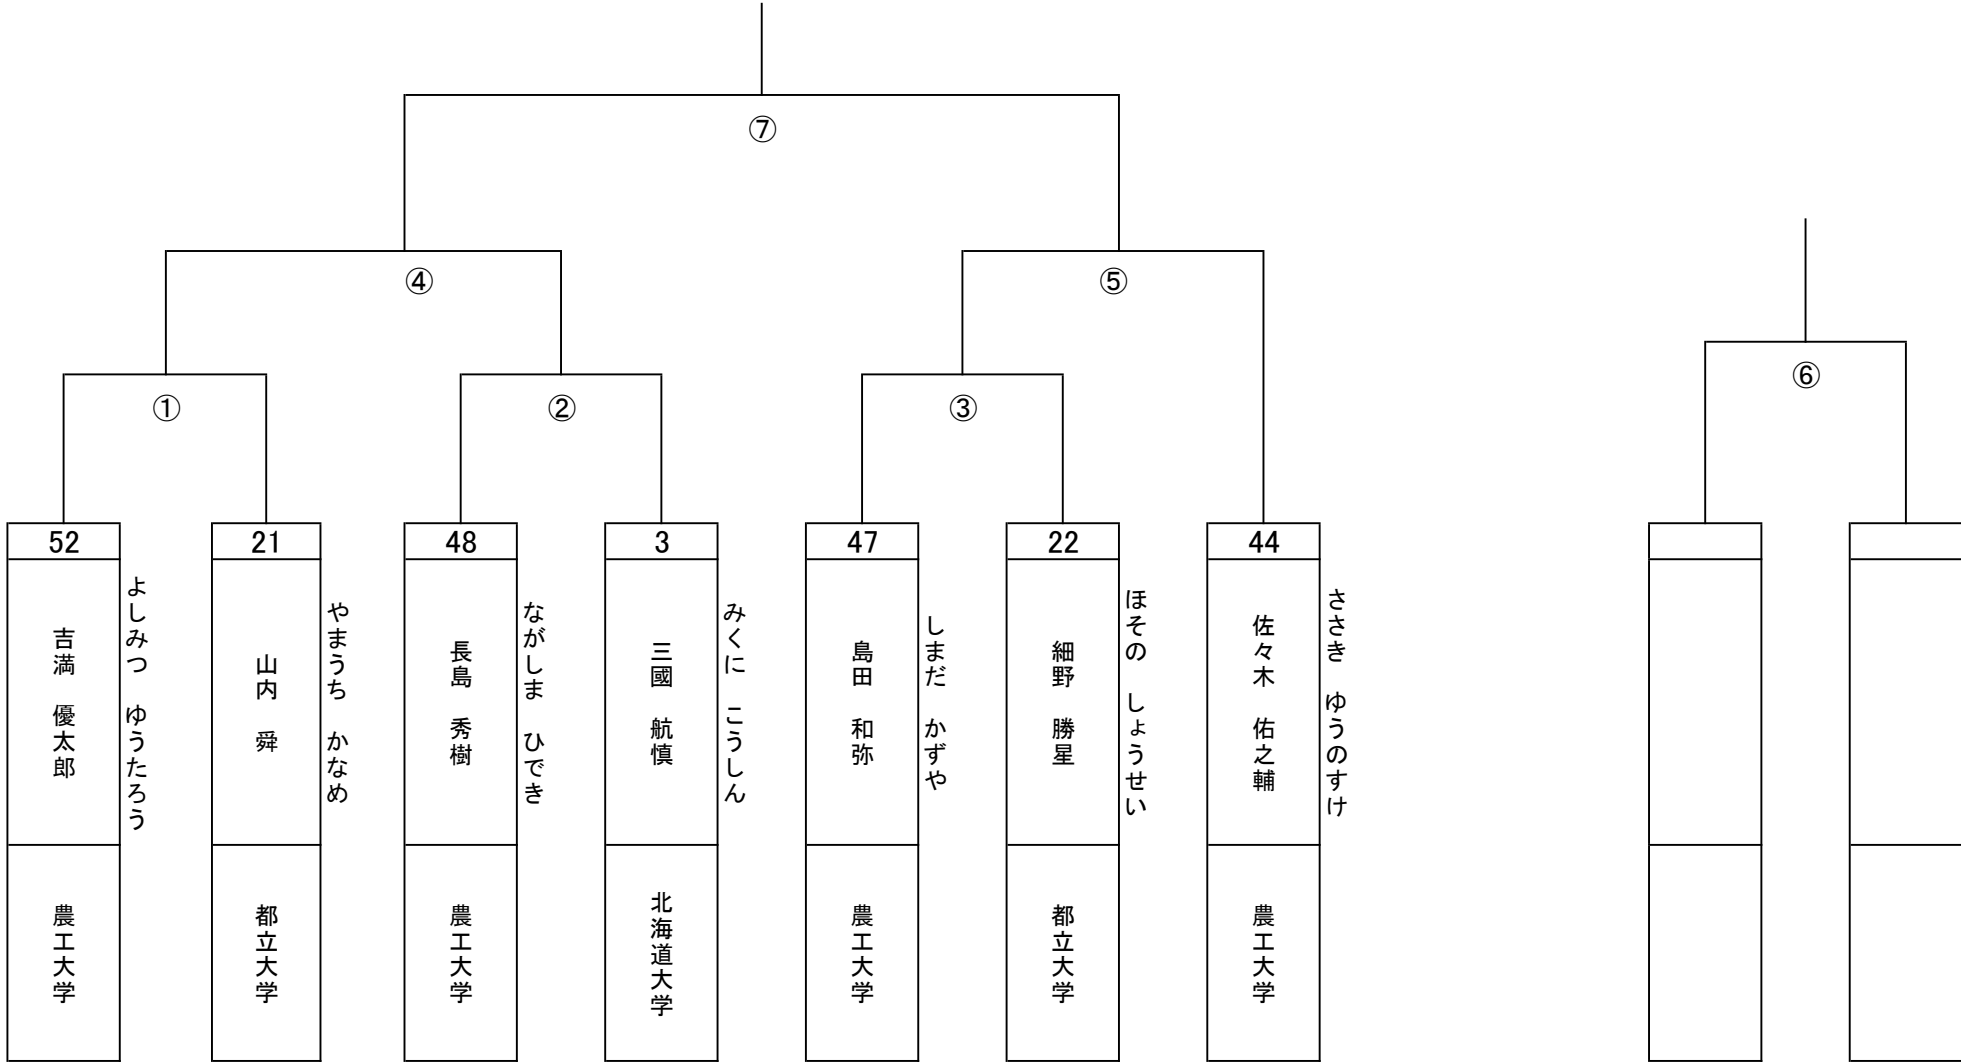

マツギ有級男子-58kg

3決